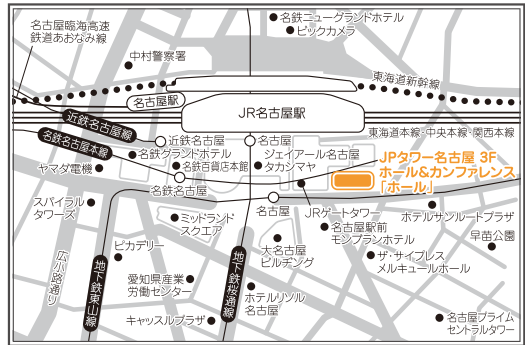

2020.2.29 (sat) - 3.1 (sun)

【29日】11:00~19:00 【1日】10:00~19:00 (各日最終受付18:00)

特典① ◆期間限定特別ご優待◆

〈会期中の2日間だけのご優待〉

エンゲージリング・マリッジリングを**特別ご優待価格**でお求めいただけます。

会場

会場:JPタワー名古屋3F
ホール&カンパレンス「ホール」

最寄り駅:JR「名古屋」駅
 ※アクセスの詳細は、(JPタワー名古屋ホール&カンパレンスホームページ)をご覧ください。
 ※お車で越しの方は、会場駐車場をご利用ください。
 最大2時間まで駐車券を進呈いたします。