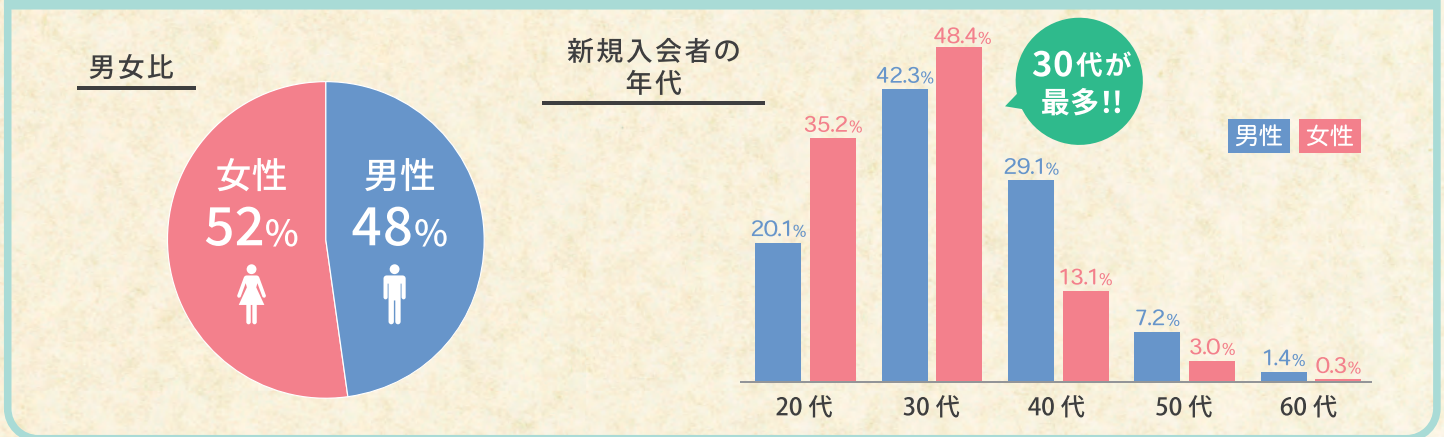

ツヴァイならオンラインでも婚活ができます
オンラインお見合いからのご成婚実績も!

ご紹介
お相手検索

オンライン
お見合い

困りごとの
相談

● 資料請求・無料コンサルティング予約・お問合せは

0120-374-281 受付時間 10:00~20:00

● 法人会員様専用サイト

<https://www.zwei.com/houjin/>

結婚相談所のツヴァイってどんなところ？

結婚相談所は「いつか結婚したい」と思っている人にぴったりの婚活方法です

国内最大級の9万人が活動中!男女とも30代を中心に幅広い年代の方が入会されています

マリッジコンサルタントがご成婚まで丁寧にサポートします

結婚相手を探しているあなたには「マッチング無料体験」がおすすめ!

ツヴァイ店舗では、マッチング無料体験でこんな事ができます!

- ✓ 今まで婚活がうまくいかなかった理由をプロが分析
- ✓ 結婚するときに大切にすべき価値観がわかる価値観診断
- ✓ 結婚に向けた婚活をプランニング
- ✓ 実際に使われている画面を触ってマッチング体験