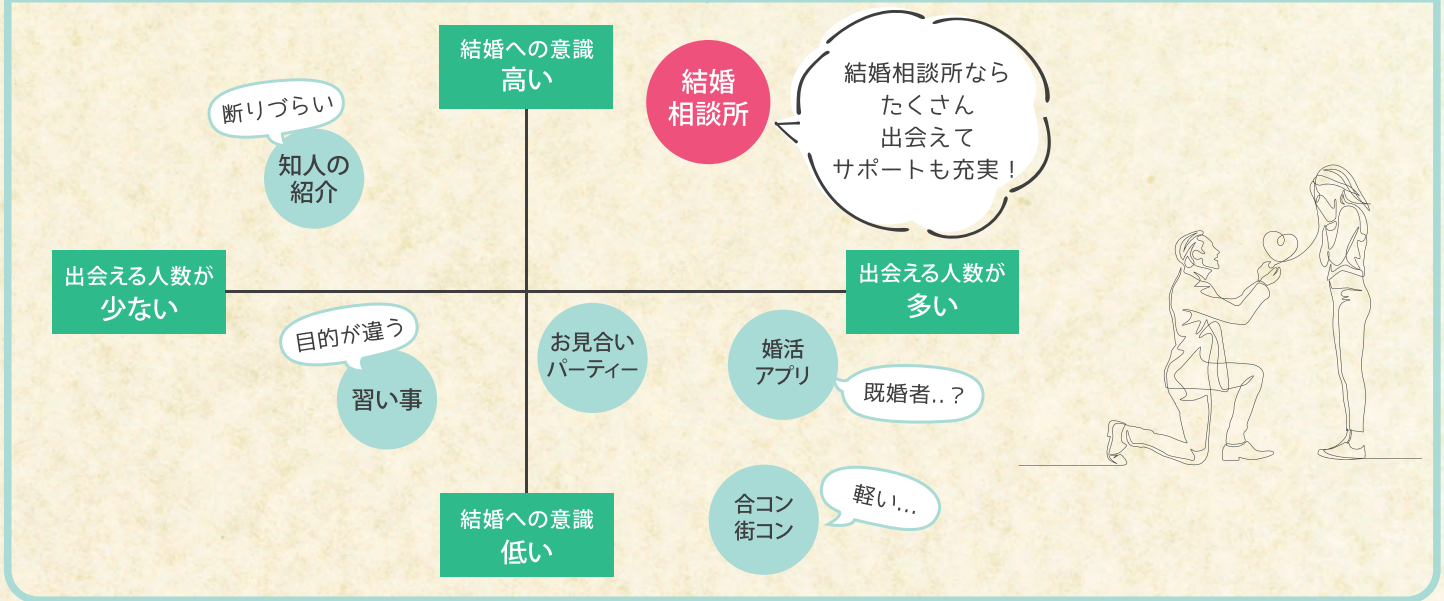

ツヴァイならオンラインでも婚活ができます
オンラインお見合いからのご成婚実績も!

ご紹介
お相手検索

オンライン
お見合い

困りごとの
相談

● 資料請求・無料コンサルティング予約・お問合せは

0120-374-281 受付時間 10:00~20:00

● 法人会員様専用サイト

<https://www.zwei.com/houjin/>

結婚相談所のツヴァイってどんなところ？

結婚相談所は「いつか結婚したい」と思っている人にぴったりの婚活方法です

国内最大級の9万人が活動中!男女とも30代を中心に幅広い年代の方が入会されています

マリッジコンサルタントがご成婚まで丁寧にサポートします

結婚相手を探しているあなたには「マッチング無料体験」がおすすめ!

ツヴァイ店舗では、マッチング無料体験でこんな事ができます!

- ✓ 今まで婚活がうまくいかなかった理由をプロが分析
- ✓ 結婚するときに大切にすべき価値観がわかる価値観診断
- ✓ 結婚に向けた婚活をプランニング
- ✓ 実際に使われている画面を触ってマッチング体験