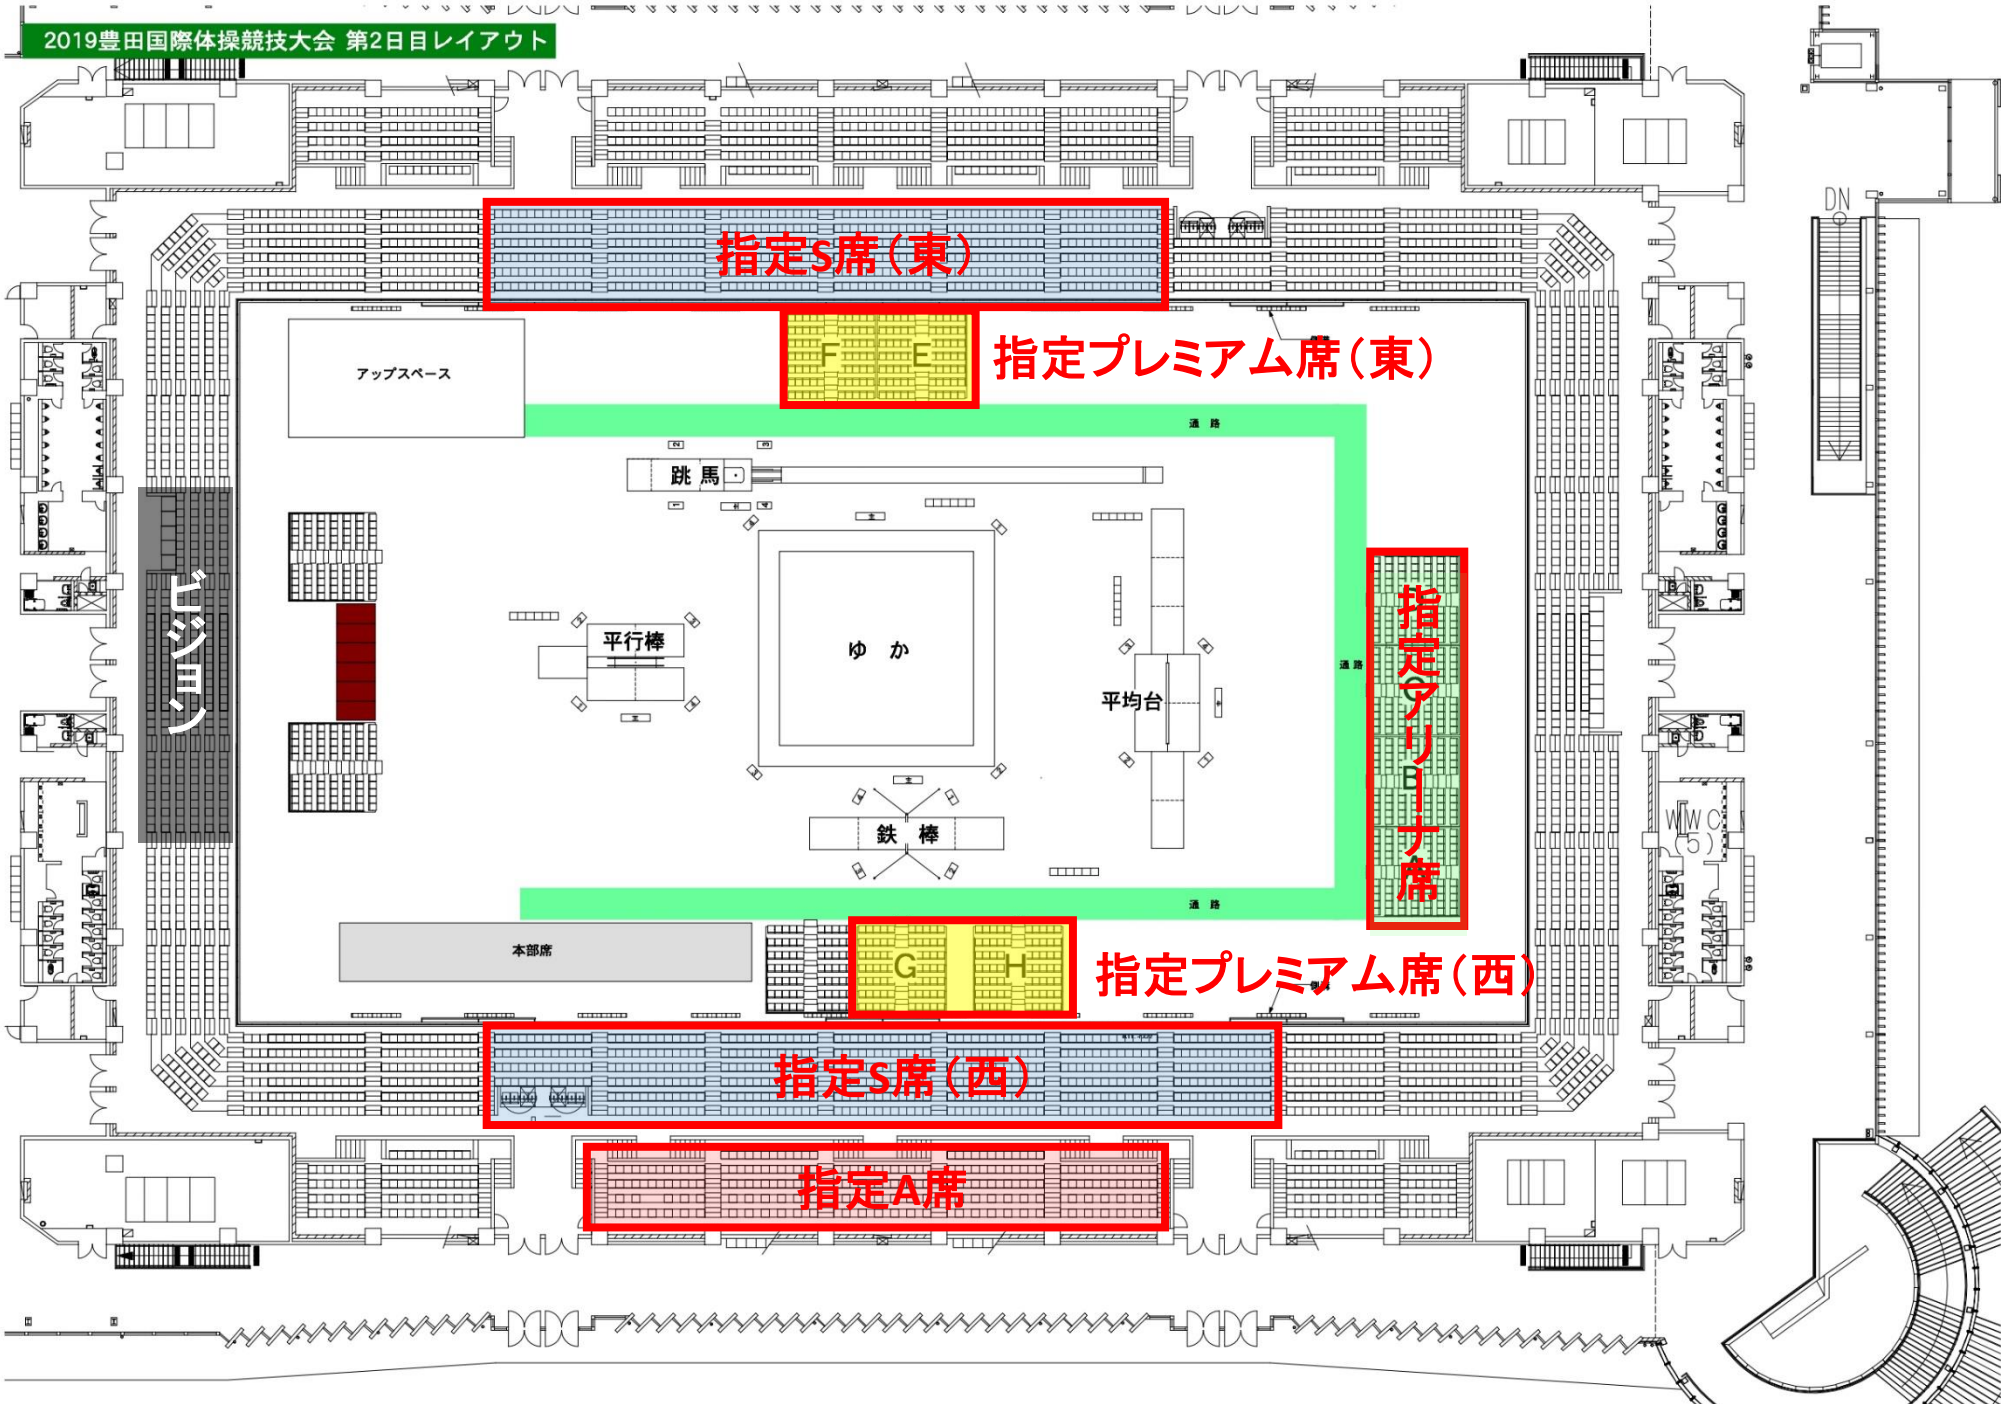

指定S席(東)

指定プレミアム席(東)

指定アリーナ席

指定プレミアム席(西)

指定S席(西)

指定A席

アップスペース

跳馬

あん馬

ゆか

つり輪

段違い平行棒

本部署

DN

W.C.

指定S席(東)

指定プレミアム席(東)

指定アリーナ席

指定プレミアム席(西)

指定S席(西)

指定A席

アップスペース

跳馬

平行棒

ゆか

平均台

鉄棒

本部席

100m

DN

W.C.